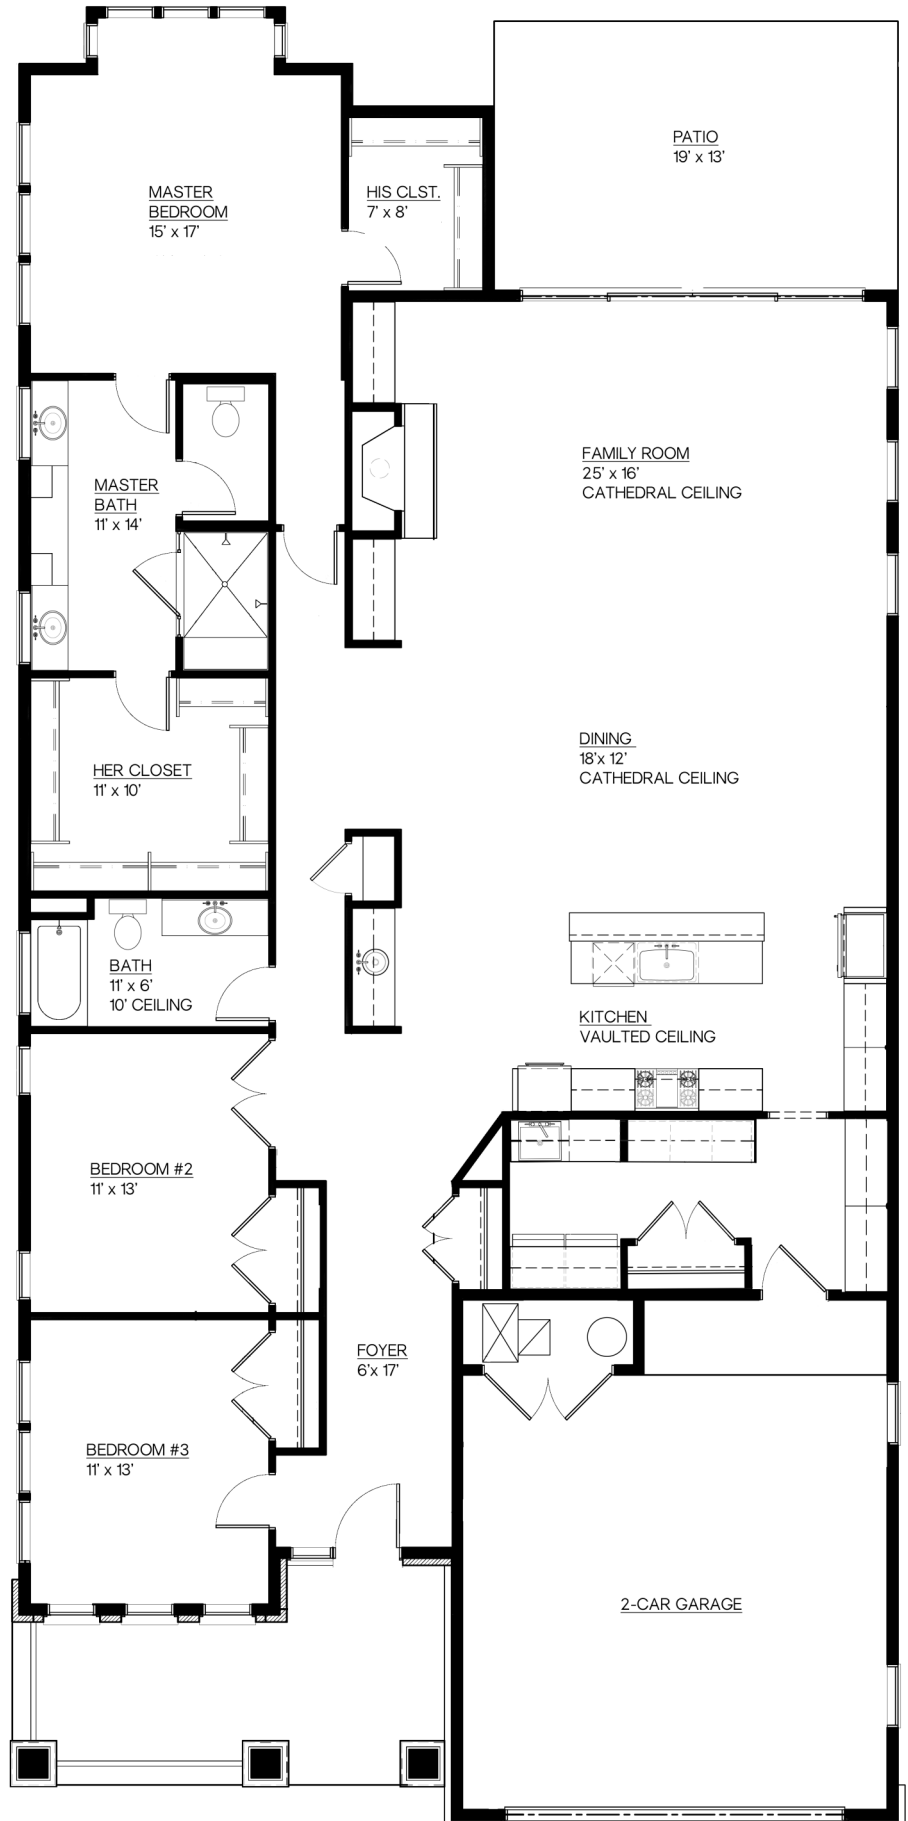

TOTAL LIVING AREA: 2,507 SQ FT